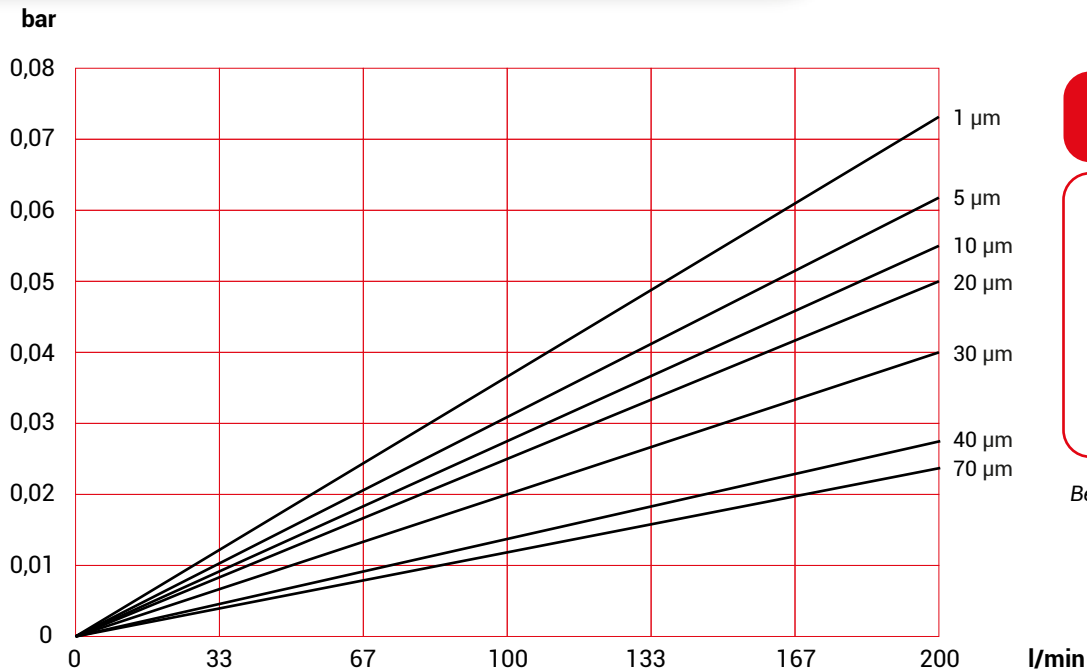

CARTUCHOS FILTRANTES LOFPLEAT CP

CAUDAL Y EFICIENCIA

Beta ratio

**Beta 5000
99,98%**

1 µm
5 µm
10 µm
20 µm
30 µm
40 µm
70 µm

1
5
10
20
30
40
70

Beta ratio = $\frac{\text{Conteo partículas upstream}}{\text{Conteo partículas downstream}}$

Tipo de cartucho	Longitud	Grado de filtración	Juntas
LPCP	39 39"	1 1 µm 5 5 µm 10 10 µm 20 20 µm 30 30 µm 40 40 µm 70 70 µm	E EPDM S Silicona T FEP encaps. V FKM

p.e. LPCP 39 10 S

Carretera de Mataró, 49
08911 BADALONA (Barcelona)

Tel.: +34 934 642 040
Fax: +34 934 645 040

peiro, s.a.

peiro@peiro.com
www.peiro.com