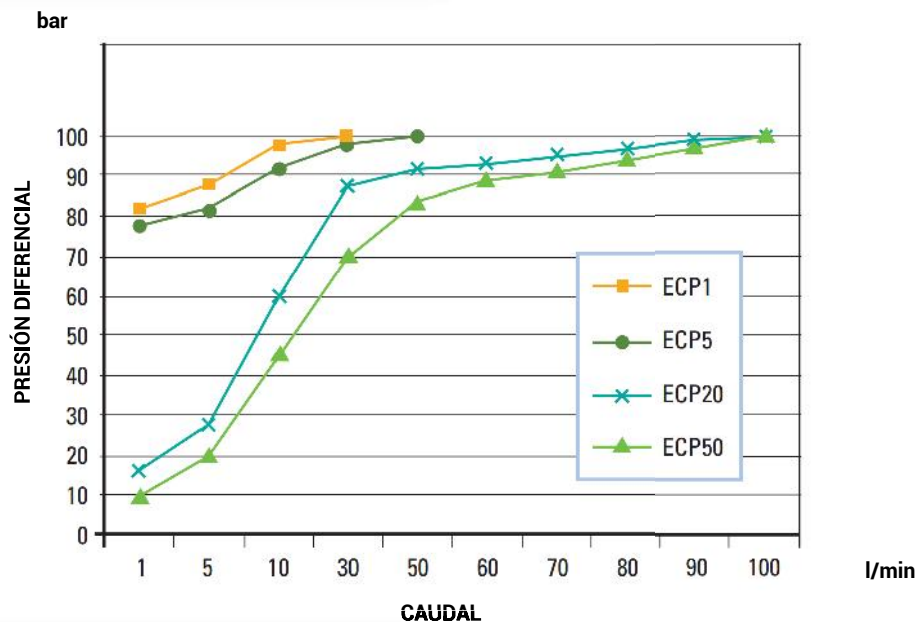

Las tapas de los extremos están sumergidas en un plastisol de vinilo termoestable y están codificadas por colores para facilitar la identificación del grado de filtración.

Los grados de filtración disponibles son de 1 μm (marrón), 5 μm (blanco), 20 μm (azul) y 50 μm (amarillo).

Medio filtrante
Celulosa-Poliéster

Núcleo
Polipropileno

Adaptadores
Vinilo plastisol

ESPECIFICACIONES

Superficie de filtración
0,55 m² 10" *Standard*
1,11 m² 20" *Standard*
1,67 m² 10" *BigBlue*
3,34 m² 20" *BigBlue*

Máxima presión diferencial
1,5 bar

Máxima temperatura de utilización
50 °C

CONFIGURACIONES

Grado de filtración (μm)
1 5 20 50

Diámetro
EXTERIOR 67 mm
114 mm (*BigBlue*)
INTERIOR 27 mm

Longitud (")
9 $\frac{3}{4}$ 20

EFICIENCIA

CAUDAL/PRESIÓN DIFERENCIAL

Tipo de cartucho	Caudal recomendado	Presión diferencial
ECP01-10	25 l/min	38 l/min @ 0,1 bar
ECP05-10	25 l/min	38 l/min @ 0,1 bar
ECP20-10	25 l/min	38 l/min @ 0,1 bar
ECP50-10	25 l/min	38 l/min @ 0,1 bar
ECP01-20	50 l/min	38 l/min @ 0,1 bar
ECP05-20	50 l/min	38 l/min @ 0,1 bar
ECP20-20	50 l/min	38 l/min @ 0,1 bar
ECP50-20	50 l/min	38 l/min @ 0,1 bar
ECP01-10BB	40 l/min	76 l/min @ 0,1 bar
ECP05-10BB	40 l/min	76 l/min @ 0,1 bar
ECP20-10BB	40 l/min	76 l/min @ 0,1 bar
ECP50-10BB	40 l/min	76 l/min @ 0,1 bar
ECP01-20BB	80 l/min	76 l/min @ 0,1 bar
ECP05-20BB	80 l/min	76 l/min @ 0,1 bar
ECP20-20BB	80 l/min	76 l/min @ 0,1 bar
ECP50-20BB	80 l/min	76 l/min @ 0,1 bar